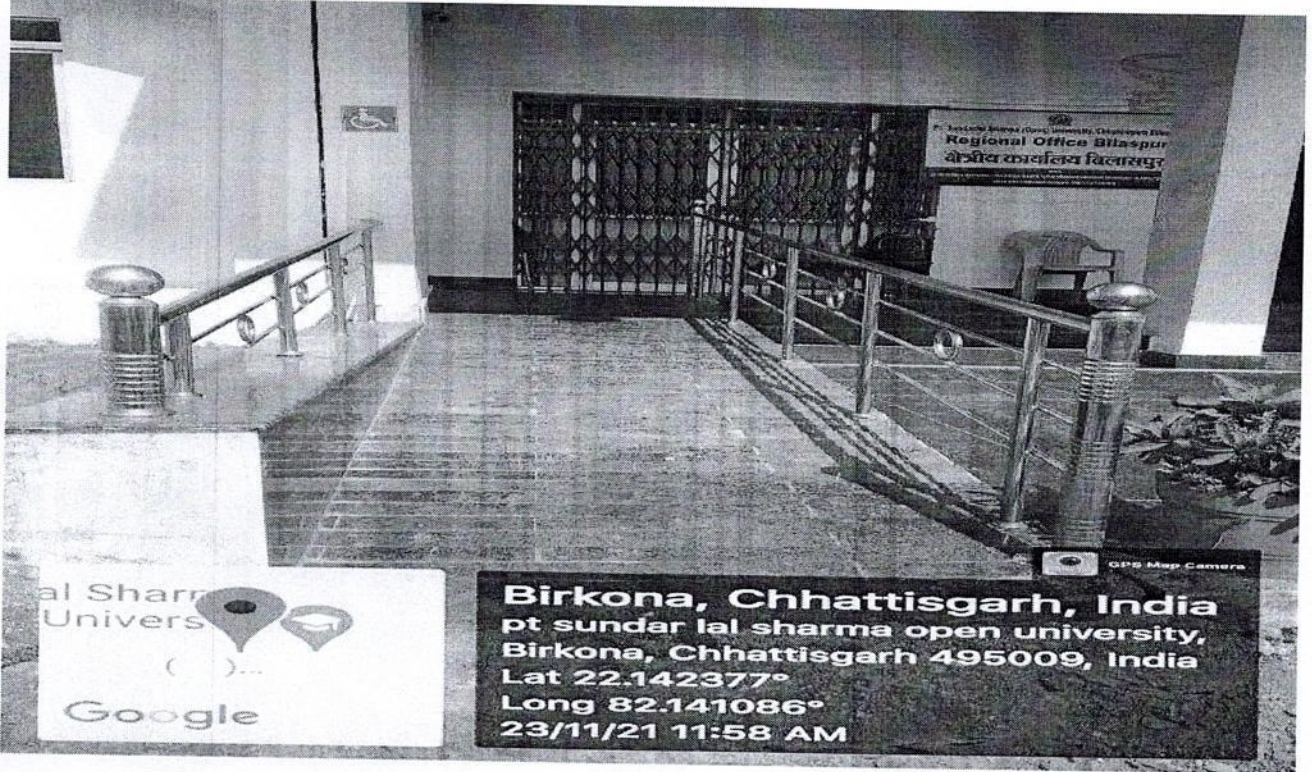

पण्डित सुन्दरलाल शर्मा (मुक्त) विश्वविद्यालय छत्तीसगढ़

कोनी - बिरकोना मार्ग, बिलासपुर (छ.ग.) 495009 दूरभाष क्रमांक : (07752 - 240712)
(छ.ग. शासन के अधिनियम क्रमांक 26 सन् 2004 द्वारा स्थापित)

www.pssou.ac.in E-mail-registrar@pssou.ac.in

Special Amenities at LSCs :

REGISTRAR
Pt. Sunderlal Sharma (Open)
University Chhattisgarh
BILASPUR (C.G.)

Dr. Sanjiv Kumar Lavania
Incharge NAAC Criteria-V
PSSOU, CG Bilaspur